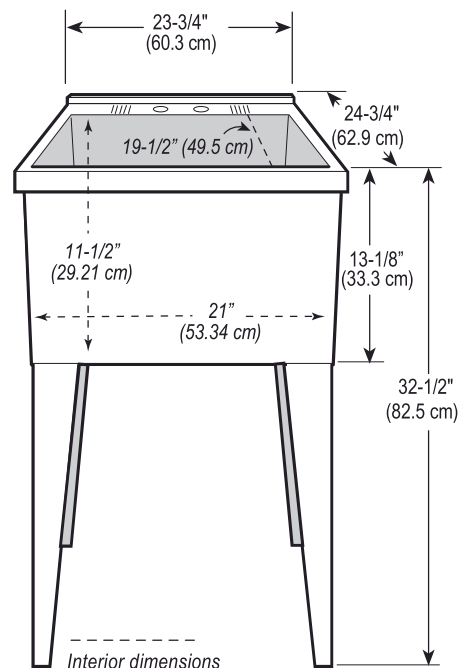

HEAVY DUTY SINK

Essential Sink Kit

PRODUCT DESCRIPTION

The popular Cashel Heavy-Duty Essential utility sink is the upgraded workhorse of the Cashel laundry tub line. This extra-strength, freestanding sink is perfect for laundry or utility room, garage, studio, pantry or greenhouse. A durable and versatile workspace with a 20-gallon capacity and self-draining soap holders, this stain and rust resistant high-impact polypropylene sink comes in your choice of white or granite colors. Installs with everyday tools, and accepts any 4" mini-spread or center-set faucet. Also takes 8" wide-spread faucets.

PRODUCT SPECIFICATIONS

1. **Model #:** 1960-20-01/2
2. **Material:** High-Impact Polypropylene
3. **Colors:** White (shown) or Granite
4. **Size:** 23 3/4"W x 24 3/4"D x 32 1/2"H
5. **Weight:** 12 Lbs.
6. **Capacity:** 20 Gallons
7. **Overflow:** 20 Gallons
8. **Includes:** Sink; leg kit (4 plastic legs, 4 leg levelers, bolts and nuts*); slip joint/nut*; washer*; rubber drain stopper*, drain strainer*; installation instructions

*UHK