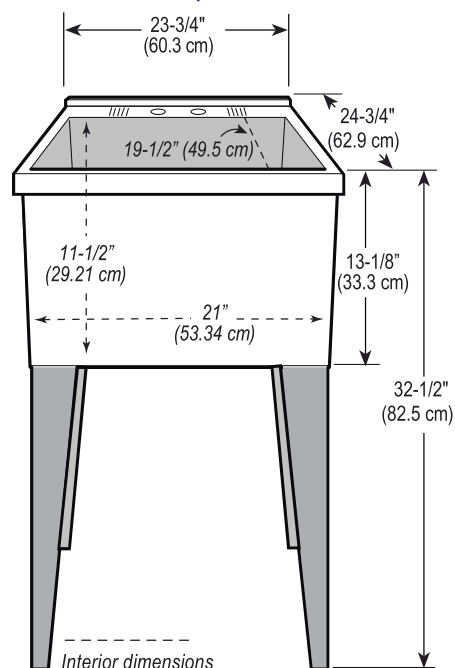

HEAVY DUTY SINK WITH STEEL LEGS

Essential Sink Kit

PRODUCT DESCRIPTION

Heavy-duty construction and high capacity, complete with heavy-gauge steel legs! The popular Cashel Heavy-Duty Essential utility sink is the upgraded workhorse of the Cashel laundry tub line, and perfect for laundry or utility room, garage, studio, pantry or greenhouse. A durable and versatile workspace with a 20-gallon capacity and self-draining soap holders, with a stain and rust resistant high-impact polypropylene sink in your choice of white or granite colors. Installs with everyday tools, and accepts any 4" mini-spread or center-set faucet. Also takes 8" wide-spread faucets.

PRODUCT SPECIFICATIONS

1. **Model #:** 1960-20-21/22 SL
2. **Material:** High-Impact Polypropylene;
   Heavy-Gauge Steel
3. **Colors:** White or (shown) Granite
4. **Size:** 23 3/4"W x 24 3/4"D x 32 1/2"H
5. **Weight:** 14 Lbs.
6. **Capacity:** 20 Gallons
7. **Overflow:** 20 Gallons
8. **Includes:** Sink; leg kit ((4 heavy-gauge steel legs, 4 adjustable levelers, bolts and nuts*); slip joint/ nut*; washer*; rubber drain stopper*, drain strainer*; installation instructions
   *UHK